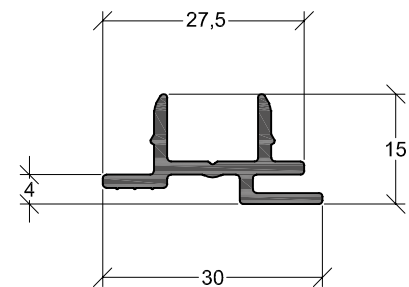

TODOS ELAS ESTÃO DISPONÍVEIS NUMA VASTA GAMA DE
CORES E ACABAMENTOS.

REFERÊNCIA	DESCRIÇÃO	UNID. VENDA
DW200N	Fixador simples arranque	b - 6,5 mts

REFERÊNCIA	DESCRIÇÃO	UNID. VENDA
DW201N	Fixador simples remate	b - 6,5 mts

REFERÊNCIA	DESCRIÇÃO	UNID. VENDA
DW202	Remate	b - 6,5 mts

REFERÊNCIA	DESCRIÇÃO	UNID. VENDA
DW205N	Fixador ligação	b - 6,5 mts

REFERÊNCIA	DESCRIÇÃO	UNID. VENDA
DW210N	Fixador duplo	b - 6,5 mts

REFERÊNCIA	DESCRIÇÃO	UNID. VENDA
DW211	Fixador triplo	b - 6,5 mts

REFERÊNCIA	DESCRIÇÃO	UNID. VENDA
DW230	Caixa 30x20	b - 6,5 mts

REFERÊNCIA	DESCRIÇÃO	UNID. VENDA
DW231	Caixa 30x40	b - 6,5 mts

REFERÊNCIA	DESCRIÇÃO	UNID. VENDA
DW232	Caixa aberta 30x40	b - 6,5 mts

REFERÊNCIA	DESCRIÇÃO	UNID. VENDA
DW240	Caixa 90x20	b - 6,5 mts

REFERÊNCIA	DESCRIÇÃO	UNID. VENDA
DW230	Caixa horizontal 20x40	b - 6,5 mts

REFERÊNCIA	DESCRIÇÃO	UNID. VENDA
DW250N	Fixador 90°	b - 6,5 mts

| 7

REFERÊNCIA	DESCRIÇÃO	UNID. VENDA
DW260	Tampa remate baixa	b - 6,5 mts