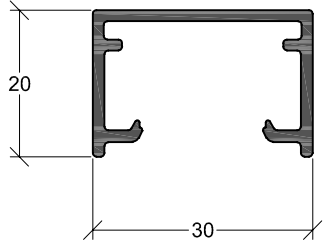

REFERÊNCIA	DESCRIÇÃO	UNID. VENDA
DW202	Remate	b - 6,5 mts

REFERÊNCIA	DESCRIÇÃO	UNID. VENDA
DW205N	Fixador ligação	b - 6,5 mts

REFERÊNCIA	DESCRIÇÃO	UNID. VENDA
DW210N	Fixador duplo	b - 6,5 mts

REFERÊNCIA	DESCRIÇÃO	UNID. VENDA
DW211	Fixador triplo	b - 6,5 mts

REFERÊNCIA	DESCRIÇÃO	UNID. VENDA
DW230	Caixa 30x20	b - 6,5 mts

REFERÊNCIA	DESCRIÇÃO	UNID. VENDA
DW231	Caixa 30x40	b - 6,5 mts

REFERÊNCIA	DESCRIÇÃO	UNID. VENDA
DW232	Caixa aberta 30x40	b - 6,5 mts

REFERÊNCIA	DESCRIÇÃO	UNID. VENDA
DW240	Caixa 90x20	b - 6,5 mts

REFERÊNCIA	DESCRIÇÃO	UNID. VENDA
DW230	Caixa horizontal 20x40	b - 6,5 mts

REFERÊNCIA	DESCRIÇÃO	UNID. VENDA
DW250N	Fixador 90°	b - 6,5 mts

| 7

REFERÊNCIA	DESCRIÇÃO	UNID. VENDA
DW260	Tampa remate baixa	b - 6,5 mts