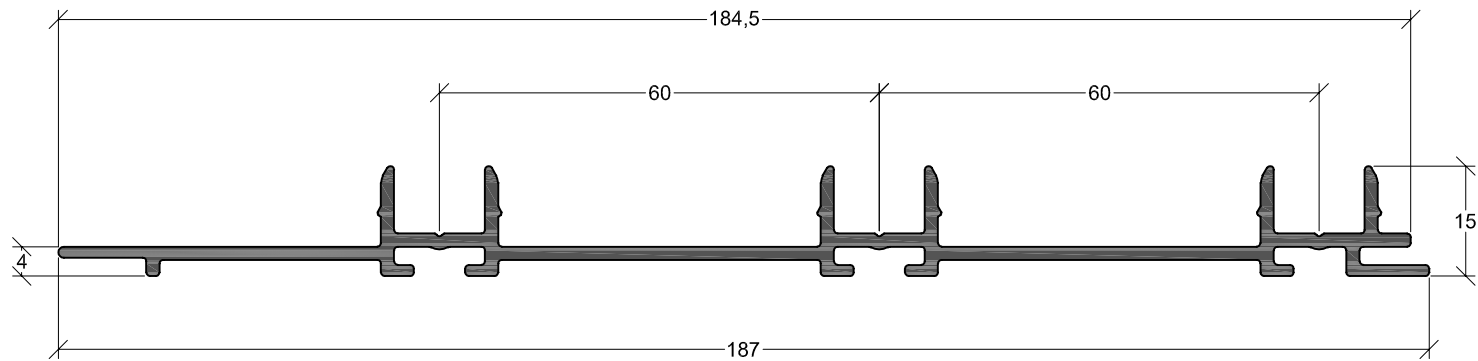

TODOS ELAS ESTÃO DISPONÍVEIS NUMA VASTA GAMA DE
CORES E ACABAMENTOS.

REFERÊNCIA	DESCRIÇÃO	UNID. VENDA
DW200N	Fixador simples arranque	b - 6,5 mts

REFERÊNCIA	DESCRIÇÃO	UNID. VENDA
DW201N	Fixador simples remate	b - 6,5 mts

REFERÊNCIA	DESCRIÇÃO	UNID. VENDA
DW202	Remate	b - 6,5 mts

REFERÊNCIA	DESCRIÇÃO	UNID. VENDA
DW205N	Fixador ligação	b - 6,5 mts

REFERÊNCIA	DESCRIÇÃO	UNID. VENDA
DW210N	Fixador duplo	b - 6,5 mts

REFERÊNCIA	DESCRIÇÃO	UNID. VENDA
DW211	Fixador triplo	b - 6,5 mts

REFERÊNCIA	DESCRIÇÃO	UNID. VENDA
DW230	Caixa 30x20	b - 6,5 mts

REFERÊNCIA	DESCRIÇÃO	UNID. VENDA
DW231	Caixa 30x40	b - 6,5 mts

REFERÊNCIA	DESCRIÇÃO	UNID. VENDA
DW232	Caixa aberta 30x40	b - 6,5 mts

REFERÊNCIA	DESCRIÇÃO	UNID. VENDA
DW240	Caixa 90x20	b - 6,5 mts

REFERÊNCIA	DESCRIÇÃO	UNID. VENDA
DW230	Caixa horizontal 20x40	b - 6,5 mts

REFERÊNCIA	DESCRIÇÃO	UNID. VENDA
DW250N	Fixador 90°	b - 6,5 mts

| 7

REFERÊNCIA	DESCRIÇÃO	UNID. VENDA
DW260	Tampa remate baixa	b - 6,5 mts