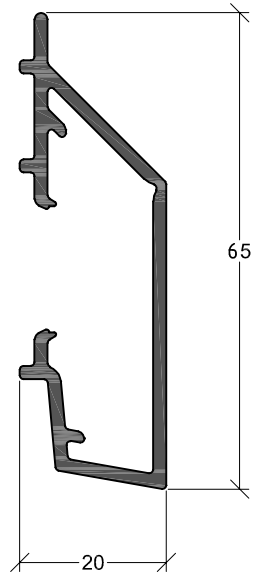

REFERÊNCIA	DESCRIÇÃO	UNID. VENDA
DW202	Remate	b - 6,5 mts

REFERÊNCIA	DESCRIÇÃO	UNID. VENDA
DW205N	Fixador ligação	b - 6,5 mts

REFERÊNCIA	DESCRIÇÃO	UNID. VENDA
DW210N	Fixador duplo	b - 6,5 mts

REFERÊNCIA	DESCRIÇÃO	UNID. VENDA
DW211	Fixador triplo	b - 6,5 mts

REFERÊNCIA	DESCRIÇÃO	UNID. VENDA
DW230	Caixa 30x20	b - 6,5 mts

REFERÊNCIA	DESCRIÇÃO	UNID. VENDA
DW231	Caixa 30x40	b - 6,5 mts

REFERÊNCIA	DESCRIÇÃO	UNID. VENDA
DW232	Caixa aberta 30x40	b - 6,5 mts

REFERÊNCIA	DESCRIÇÃO	UNID. VENDA
DW240	Caixa 90x20	b - 6,5 mts

REFERÊNCIA	DESCRIÇÃO	UNID. VENDA
DW230	Caixa horizontal 20x40	b - 6,5 mts

REFERÊNCIA	DESCRIÇÃO	UNID. VENDA
DW250N	Fixador 90°	b - 6,5 mts

| 7

REFERÊNCIA	DESCRIÇÃO	UNID. VENDA
DW260	Tampa remate baixa	b - 6,5 mts