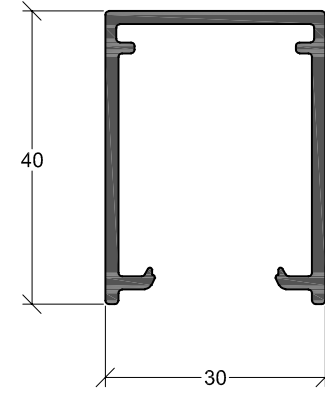

REFERÊNCIA	DESCRIÇÃO	UNID. VENDA
DW202	Remate	b - 6,5 mts

REFERÊNCIA	DESCRIÇÃO	UNID. VENDA
DW205N	Fixador ligação	b - 6,5 mts

REFERÊNCIA	DESCRIÇÃO	UNID. VENDA
DW210N	Fixador duplo	b - 6,5 mts

REFERÊNCIA	DESCRIÇÃO	UNID. VENDA
DW211	Fixador triplo	b - 6,5 mts

REFERÊNCIA	DESCRIÇÃO	UNID. VENDA
DW230	Caixa 30x20	b - 6,5 mts

REFERÊNCIA	DESCRIÇÃO	UNID. VENDA
DW231	Caixa 30x40	b - 6,5 mts

REFERÊNCIA	DESCRIÇÃO	UNID. VENDA
DW232	Caixa aberta 30x40	b - 6,5 mts

REFERÊNCIA	DESCRIÇÃO	UNID. VENDA
DW240	Caixa 90x20	b - 6,5 mts

REFERÊNCIA	DESCRIÇÃO	UNID. VENDA
DW230	Caixa horizontal 20x40	b - 6,5 mts

REFERÊNCIA	DESCRIÇÃO	UNID. VENDA
DW250N	Fixador 90°	b - 6,5 mts

| 7

REFERÊNCIA	DESCRIÇÃO	UNID. VENDA
DW260	Tampa remate baixa	b - 6,5 mts