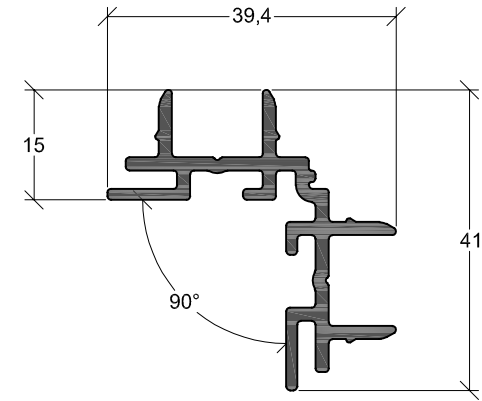

REFERÊNCIA	DESCRIÇÃO	UNID. VENDA
DW202	Remate	b - 6,5 mts

REFERÊNCIA	DESCRIÇÃO	UNID. VENDA
DW205N	Fixador ligação	b - 6,5 mts

REFERÊNCIA	DESCRIÇÃO	UNID. VENDA
DW210N	Fixador duplo	b - 6,5 mts

REFERÊNCIA	DESCRIÇÃO	UNID. VENDA
DW211	Fixador triplo	b - 6,5 mts

REFERÊNCIA	DESCRIÇÃO	UNID. VENDA
DW230	Caixa 30x20	b - 6,5 mts

REFERÊNCIA	DESCRIÇÃO	UNID. VENDA
DW231	Caixa 30x40	b - 6,5 mts

REFERÊNCIA	DESCRIÇÃO	UNID. VENDA
DW232	Caixa aberta 30x40	b - 6,5 mts

REFERÊNCIA	DESCRIÇÃO	UNID. VENDA
DW240	Caixa 90x20	b - 6,5 mts

REFERÊNCIA	DESCRIÇÃO	UNID. VENDA
DW230	Caixa horizontal 20x40	b - 6,5 mts

REFERÊNCIA	DESCRIÇÃO	UNID. VENDA
DW250N	Fixador 90°	b - 6,5 mts

| 7

REFERÊNCIA	DESCRIÇÃO	UNID. VENDA
DW260	Tampa remate baixa	b - 6,5 mts