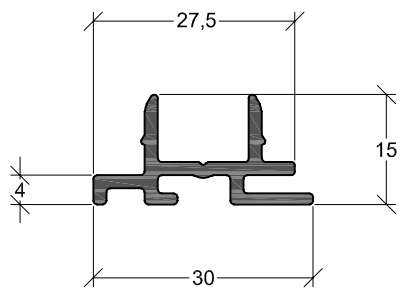

TODOS ELAS ESTÃO DISPONÍVEIS NUMA VASTA GAMA DE
CORES E ACABAMENTOS.

REFERÊNCIA	DESCRIÇÃO	UNID. VENDA
DW200N	Fixador simples arranque	b - 6,5 mts

REFERÊNCIA	DESCRIÇÃO	UNID. VENDA
DW201N	Fixador simples remate	b - 6,5 mts

REFERÊNCIA	DESCRIÇÃO	UNID. VENDA
DW202	Remate	b - 6,5 mts

REFERÊNCIA	DESCRIÇÃO	UNID. VENDA
DW205N	Fixador ligação	b - 6,5 mts

REFERÊNCIA	DESCRIÇÃO	UNID. VENDA
DW210N	Fixador duplo	b - 6,5 mts

REFERÊNCIA	DESCRIÇÃO	UNID. VENDA
DW211	Fixador triplo	b - 6,5 mts

REFERÊNCIA	DESCRIÇÃO	UNID. VENDA
DW230	Caixa 30x20	b - 6,5 mts

REFERÊNCIA	DESCRIÇÃO	UNID. VENDA
DW231	Caixa 30x40	b - 6,5 mts

REFERÊNCIA	DESCRIÇÃO	UNID. VENDA
DW232	Caixa aberta 30x40	b - 6,5 mts

REFERÊNCIA	DESCRIÇÃO	UNID. VENDA
DW240	Caixa 90x20	b - 6,5 mts

REFERÊNCIA	DESCRIÇÃO	UNID. VENDA
DW230	Caixa horizontal 20x40	b - 6,5 mts

REFERÊNCIA	DESCRIÇÃO	UNID. VENDA
DW250N	Fixador 90°	b - 6,5 mts

| 7

REFERÊNCIA	DESCRIÇÃO	UNID. VENDA
DW260	Tampa remate baixa	b - 6,5 mts