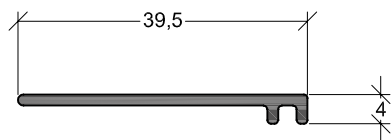

TODOS ELAS ESTÃO DISPONÍVEIS NUMA VASTA GAMA DE
CORES E ACABAMENTOS.

REFERÊNCIA	DESCRIÇÃO	UNID. VENDA
DW200N	Fixador simples arranque	b - 6,5 mts

REFERÊNCIA	DESCRIÇÃO	UNID. VENDA
DW201N	Fixador simples remate	b - 6,5 mts

REFERÊNCIA	DESCRIÇÃO	UNID. VENDA
DW202	Remate	b - 6,5 mts

REFERÊNCIA	DESCRIÇÃO	UNID. VENDA
DW205N	Fixador ligação	b - 6,5 mts

REFERÊNCIA	DESCRIÇÃO	UNID. VENDA
DW210N	Fixador duplo	b - 6,5 mts

REFERÊNCIA	DESCRIÇÃO	UNID. VENDA
DW211	Fixador triplo	b - 6,5 mts

REFERÊNCIA	DESCRIÇÃO	UNID. VENDA
DW230	Caixa 30x20	b - 6,5 mts

REFERÊNCIA	DESCRIÇÃO	UNID. VENDA
DW231	Caixa 30x40	b - 6,5 mts

REFERÊNCIA	DESCRIÇÃO	UNID. VENDA
DW232	Caixa aberta 30x40	b - 6,5 mts

REFERÊNCIA	DESCRIÇÃO	UNID. VENDA
DW240	Caixa 90x20	b - 6,5 mts

REFERÊNCIA	DESCRIÇÃO	UNID. VENDA
DW230	Caixa horizontal 20x40	b - 6,5 mts

REFERÊNCIA	DESCRIÇÃO	UNID. VENDA
DW250N	Fixador 90°	b - 6,5 mts

| 7

REFERÊNCIA	DESCRIÇÃO	UNID. VENDA
DW260	Tampa remate baixa	b - 6,5 mts