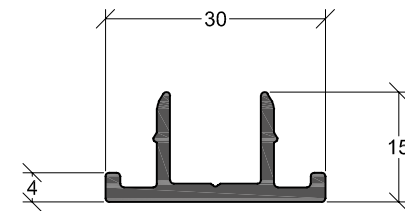

REFERÊNCIA	DESCRIÇÃO	UNID. VENDA
DW230	Caixa 30x20	b - 6,5 mts

REFERÊNCIA	DESCRIÇÃO	UNID. VENDA
DW231	Caixa 30x40	b - 6,5 mts

REFERÊNCIA	DESCRIÇÃO	UNID. VENDA
DW232	Caixa aberta 30x40	b - 6,5 mts

REFERÊNCIA	DESCRIÇÃO	UNID. VENDA
DW240	Caixa 90x20	b - 6,5 mts

REFERÊNCIA	DESCRIÇÃO	UNID. VENDA
DW230	Caixa horizontal 20x40	b - 6,5 mts

REFERÊNCIA	DESCRIÇÃO	UNID. VENDA
DW250N	Fixador 90°	b - 6,5 mts

| 7

REFERÊNCIA	DESCRIÇÃO	UNID. VENDA
DW260	Tampa remate baixa	b - 6,5 mts