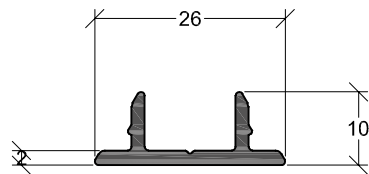

REFERÊNCIA	DESCRIÇÃO	UNID. VENDA
DW230	Caixa 30x20	b - 6,5 mts

REFERÊNCIA	DESCRIÇÃO	UNID. VENDA
DW231	Caixa 30x40	b - 6,5 mts

REFERÊNCIA	DESCRIÇÃO	UNID. VENDA
DW232	Caixa aberta 30x40	b - 6,5 mts

REFERÊNCIA	DESCRIÇÃO	UNID. VENDA
DW240	Caixa 90x20	b - 6,5 mts

REFERÊNCIA	DESCRIÇÃO	UNID. VENDA
DW230	Caixa horizontal 20x40	b - 6,5 mts

REFERÊNCIA	DESCRIÇÃO	UNID. VENDA
DW250N	Fixador 90°	b - 6,5 mts

| 7

REFERÊNCIA	DESCRIÇÃO	UNID. VENDA
DW260	Tampa remate baixa	b - 6,5 mts