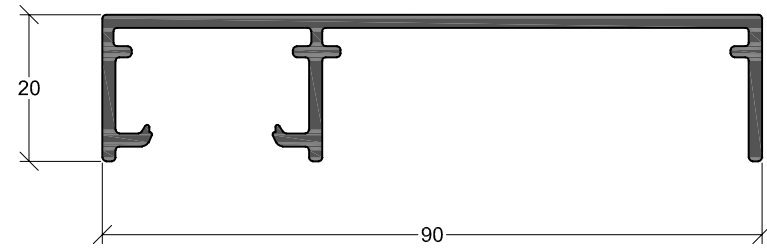

REFERÊNCIA	DESCRIÇÃO	UNID. VENDA
DW202	Remate	b - 6,5 mts

REFERÊNCIA	DESCRIÇÃO	UNID. VENDA
DW205N	Fixador ligação	b - 6,5 mts

REFERÊNCIA	DESCRIÇÃO	UNID. VENDA
DW210N	Fixador duplo	b - 6,5 mts

REFERÊNCIA	DESCRIÇÃO	UNID. VENDA
DW211	Fixador triplo	b - 6,5 mts

REFERÊNCIA	DESCRIÇÃO	UNID. VENDA
DW230	Caixa 30x20	b - 6,5 mts

REFERÊNCIA	DESCRIÇÃO	UNID. VENDA
DW231	Caixa 30x40	b - 6,5 mts

REFERÊNCIA	DESCRIÇÃO	UNID. VENDA
DW232	Caixa aberta 30x40	b - 6,5 mts

REFERÊNCIA	DESCRIÇÃO	UNID. VENDA
DW240	Caixa 90x20	b - 6,5 mts

REFERÊNCIA	DESCRIÇÃO	UNID. VENDA
DW230	Caixa horizontal 20x40	b - 6,5 mts

REFERÊNCIA	DESCRIÇÃO	UNID. VENDA
DW250N	Fixador 90°	b - 6,5 mts

| 7

REFERÊNCIA	DESCRIÇÃO	UNID. VENDA
DW260	Tampa remate baixa	b - 6,5 mts