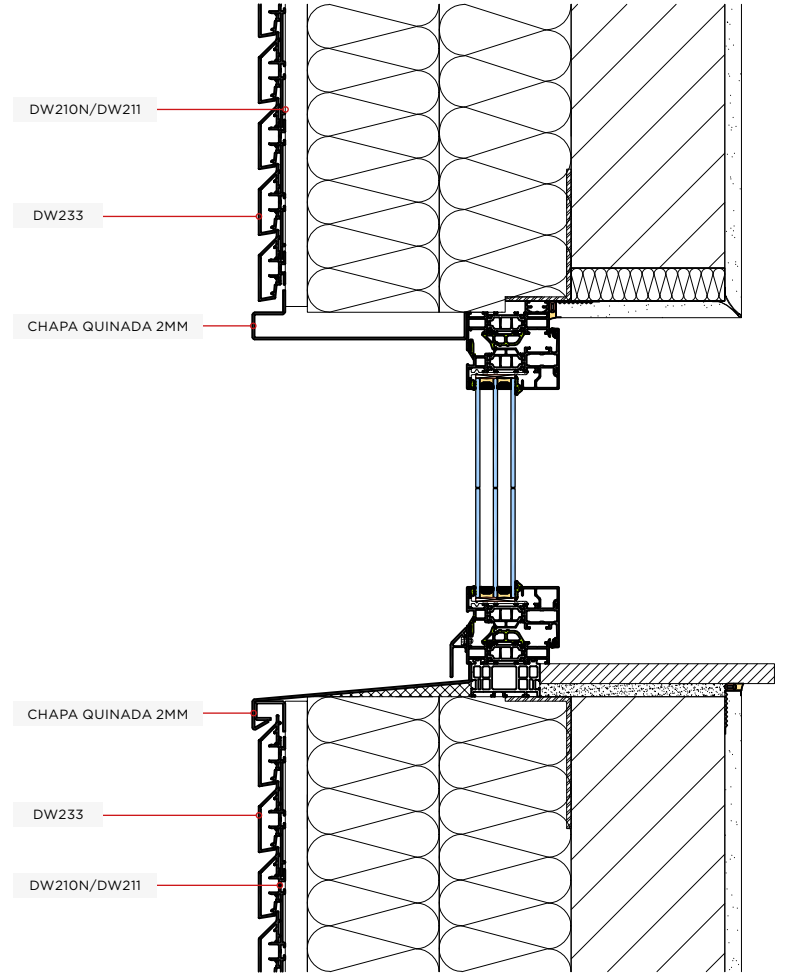

REFERÊNCIA	DESCRIÇÃO	UNID. VENDA
DW230	Caixa 30x20	b - 6,5 mts

REFERÊNCIA	DESCRIÇÃO	UNID. VENDA
DW231	Caixa 30x40	b - 6,5 mts

REFERÊNCIA	DESCRIÇÃO	UNID. VENDA
DW232	Caixa aberta 30x40	b - 6,5 mts

REFERÊNCIA	DESCRIÇÃO	UNID. VENDA
DW240	Caixa 90x20	b - 6,5 mts

REFERÊNCIA	DESCRIÇÃO	UNID. VENDA
DW230	Caixa horizontal 20x40	b - 6,5 mts

REFERÊNCIA	DESCRIÇÃO	UNID. VENDA
DW250N	Fixador 90°	b - 6,5 mts

| 7

REFERÊNCIA	DESCRIÇÃO	UNID. VENDA
DW260	Tampa remate baixa	b - 6,5 mts

REFERÊNCIA	DESCRIÇÃO	UNID. VENDA
DW261	Tampa remate alta	b - 6,5 mts

PASSO 1

PASSO 4

PASSO 5

CORIALIS GROUP

Zona Industrial do
Socorro, Lote 82
4820 - 570 - Fafe
Portugal

Tel: +351 253 490 490

www.lingote.com
comercial@lingote.com