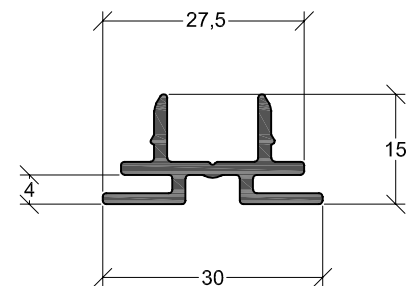

TODOS ELAS ESTÃO DISPONÍVEIS NUMA VASTA GAMA DE
CORES E ACABAMENTOS.

REFERÊNCIA	DESCRIÇÃO	UNID. VENDA
DW200N	Fixador simples arranque	b - 6,5 mts

REFERÊNCIA	DESCRIÇÃO	UNID. VENDA
DW201N	Fixador simples remate	b - 6,5 mts

REFERÊNCIA	DESCRIÇÃO	UNID. VENDA
DW202	Remate	b - 6,5 mts

REFERÊNCIA	DESCRIÇÃO	UNID. VENDA
DW205N	Fixador ligação	b - 6,5 mts

REFERÊNCIA	DESCRIÇÃO	UNID. VENDA
DW210N	Fixador duplo	b - 6,5 mts

REFERÊNCIA	DESCRIÇÃO	UNID. VENDA
DW211	Fixador triplo	b - 6,5 mts

REFERÊNCIA	DESCRIÇÃO	UNID. VENDA
DW230	Caixa 30x20	b - 6,5 mts

REFERÊNCIA	DESCRIÇÃO	UNID. VENDA
DW231	Caixa 30x40	b - 6,5 mts

REFERÊNCIA	DESCRIÇÃO	UNID. VENDA
DW232	Caixa aberta 30x40	b - 6,5 mts

REFERÊNCIA	DESCRIÇÃO	UNID. VENDA
DW240	Caixa 90x20	b - 6,5 mts

REFERÊNCIA	DESCRIÇÃO	UNID. VENDA
DW230	Caixa horizontal 20x40	b - 6,5 mts

REFERÊNCIA	DESCRIÇÃO	UNID. VENDA
DW250N	Fixador 90°	b - 6,5 mts

| 7

REFERÊNCIA	DESCRIÇÃO	UNID. VENDA
DW260	Tampa remate baixa	b - 6,5 mts