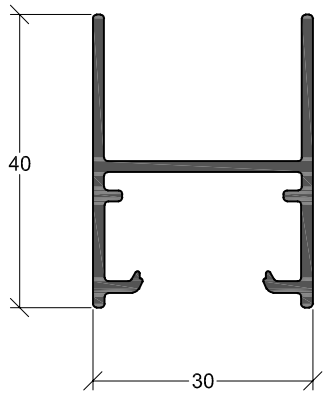

REFERÊNCIA	DESCRIÇÃO	UNID. VENDA
DW202	Remate	b - 6,5 mts

REFERÊNCIA	DESCRIÇÃO	UNID. VENDA
DW205N	Fixador ligação	b - 6,5 mts

REFERÊNCIA	DESCRIÇÃO	UNID. VENDA
DW210N	Fixador duplo	b - 6,5 mts

REFERÊNCIA	DESCRIÇÃO	UNID. VENDA
DW211	Fixador triplo	b - 6,5 mts

REFERÊNCIA	DESCRIÇÃO	UNID. VENDA
DW230	Caixa 30x20	b - 6,5 mts

REFERÊNCIA	DESCRIÇÃO	UNID. VENDA
DW231	Caixa 30x40	b - 6,5 mts

REFERÊNCIA	DESCRIÇÃO	UNID. VENDA
DW232	Caixa aberta 30x40	b - 6,5 mts

REFERÊNCIA	DESCRIÇÃO	UNID. VENDA
DW240	Caixa 90x20	b - 6,5 mts

REFERÊNCIA	DESCRIÇÃO	UNID. VENDA
DW230	Caixa horizontal 20x40	b - 6,5 mts

REFERÊNCIA	DESCRIÇÃO	UNID. VENDA
DW250N	Fixador 90°	b - 6,5 mts

| 7

REFERÊNCIA	DESCRIÇÃO	UNID. VENDA
DW260	Tampa remate baixa	b - 6,5 mts