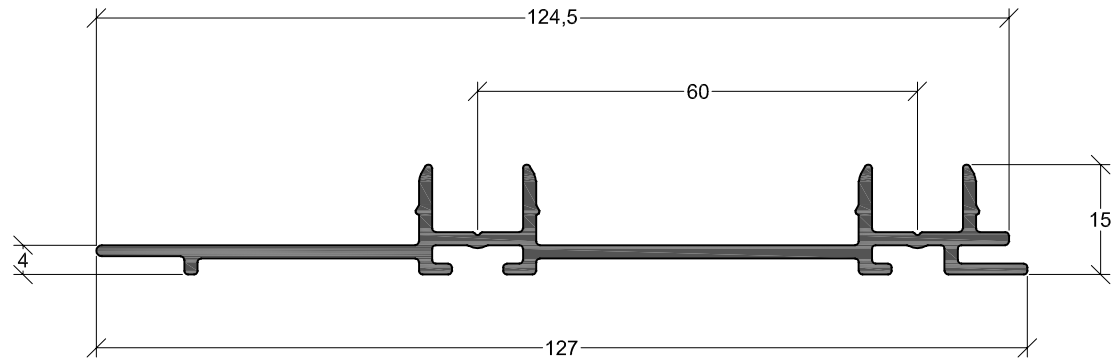

TODOS ELAS ESTÃO DISPONÍVEIS NUMA VASTA GAMA DE
CORES E ACABAMENTOS.

REFERÊNCIA	DESCRIÇÃO	UNID. VENDA
DW200N	Fixador simples arranque	b - 6,5 mts

REFERÊNCIA	DESCRIÇÃO	UNID. VENDA
DW201N	Fixador simples remate	b - 6,5 mts

REFERÊNCIA	DESCRIÇÃO	UNID. VENDA
DW202	Remate	b - 6,5 mts

REFERÊNCIA	DESCRIÇÃO	UNID. VENDA
DW205N	Fixador ligação	b - 6,5 mts

REFERÊNCIA	DESCRIÇÃO	UNID. VENDA
DW210N	Fixador duplo	b - 6,5 mts

REFERÊNCIA	DESCRIÇÃO	UNID. VENDA
DW211	Fixador triplo	b - 6,5 mts

REFERÊNCIA	DESCRIÇÃO	UNID. VENDA
DW230	Caixa 30x20	b - 6,5 mts

REFERÊNCIA	DESCRIÇÃO	UNID. VENDA
DW231	Caixa 30x40	b - 6,5 mts

REFERÊNCIA	DESCRIÇÃO	UNID. VENDA
DW232	Caixa aberta 30x40	b - 6,5 mts

REFERÊNCIA	DESCRIÇÃO	UNID. VENDA
DW240	Caixa 90x20	b - 6,5 mts

REFERÊNCIA	DESCRIÇÃO	UNID. VENDA
DW230	Caixa horizontal 20x40	b - 6,5 mts

REFERÊNCIA	DESCRIÇÃO	UNID. VENDA
DW250N	Fixador 90°	b - 6,5 mts

| 7

REFERÊNCIA	DESCRIÇÃO	UNID. VENDA
DW260	Tampa remate baixa	b - 6,5 mts